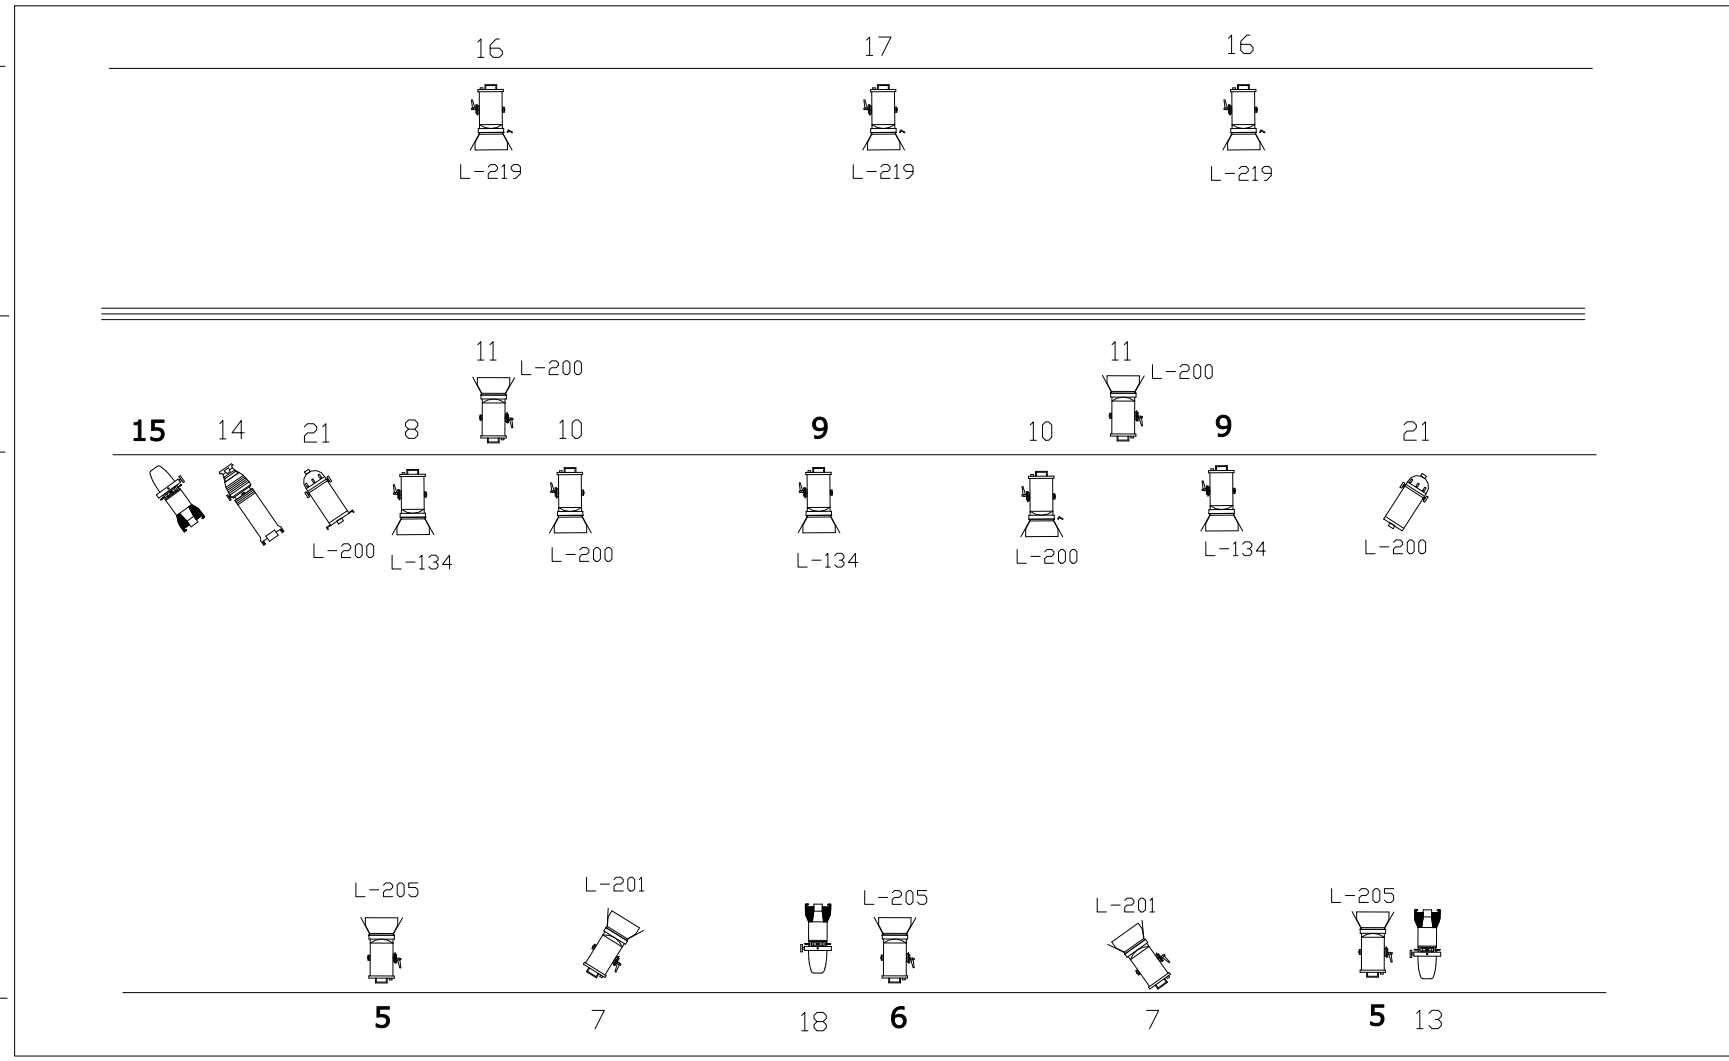

LA MADRE PASOTA

UROC-TEATRO

DISEÑO:
RAFAEL CATALINA
609 91 56 82
IMAGINALUCES@YAHOO.ES

7M.
6M.
5M.
1M.

REC. 1KW. 50°

REC. 1KW. 36°

PAR 64 N°1/N°5

PANORAMA ASIM
1000W.

P.C. 1000W.

8 M.